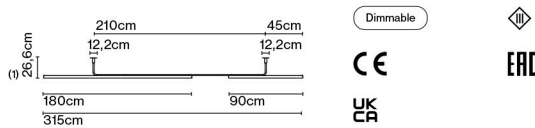

Weight: Net 5,1 kg – Gross 5,9 kg

Package: 29 x 10 x 225 cm - 3,5 kg – VOL - 0,065 m³

8 x 8 x 98 cm - 0,8 kg – VOL - 0,006 m³

8 x 8 x 188 cm - 1,6 kg – VOL - 0,01 m³

Product notes: 24V remote power supply to be ordered separately.
 LED included